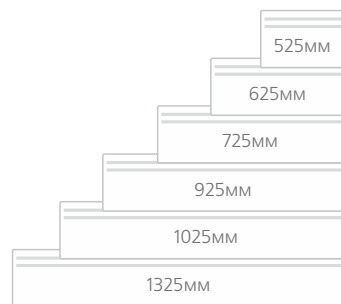

ножки для конвектора (опционально)

Без термостата

Совместимость

Гарантия – 10 лет

Норвежское качество

Ресурс 30 лет

Viking NFC 2N (высота 200 мм)

Модель	Мощность, кВт	Габариты, мм	Вес, кг (нетто)
Конвектор Nobo NFC 2N 05	0,50	725x200x55	2,9
Конвектор Nobo NFC 2N 07	0,75	1025x200x55	3,9
Конвектор Nobo NFC 2N 10	1,00	1325x200x55	4,7
Конвектор Nobo NFC 2N 12	1,25	1525x200x55	5,5
Конвектор Nobo NFC 2N 15	1,50	1725x200x55	6,2

В комплект поставки входят кронштейны-крепления. Ножки для конвектора – дополнительная опция. В комплект не включается.

Viking NFC 4N (высота 400 мм)

Модель	Мощность, кВт	Габариты, мм	Вес, кг (нетто)
Конвектор Nobo NFC 4N 05	0,50	525x400x55	3,6
Конвектор Nobo NFC 4N 07	0,75	625x400x55	4,0
Конвектор Nobo NFC 4N 10	1,00	725x400x55	4,8
Конвектор Nobo NFC 4N 12	1,25	925x400x55	5,9
Конвектор Nobo NFC 4N 15	1,50	1025x400x55	6,5
Конвектор Nobo NFC 4N 20	2,00	1325x400x55	8,4