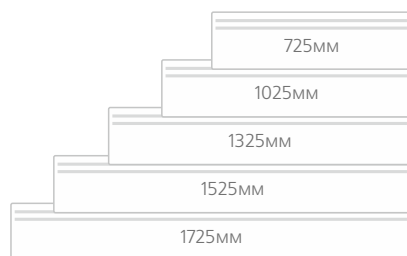

логотип на фронтальной панели