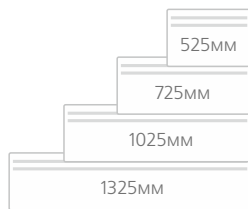

### Nordic NFC 4W (высота 400 мм)

Модель	Мощность, кВт	Габариты, мм	Вес, кг (нетто)
Конвектор Nobo NFC 4W 05	0,50	525x400x55	3,6
Конвектор Nobo NFC 4W 10	1,00	725x400x55	4,9
Конвектор Nobo NFC 4W 15	1,50	1025x400x55	6,5
Конвектор Nobo NFC 4W 20	2,00	1325x400x55	8,4