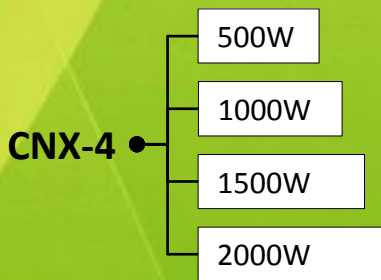

Электронный термостат ASIC+

Точность поддержания температуры 0,1 °C

Надежная автоматика выдерживает перепады напряжения от 150 до 242 В

Надежная защита от перегрева

Низкая температура корпуса – не превышает 65 °C